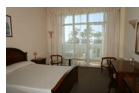

**2-х местный семейный 1 категории**

Общая площадь - 26 м<sup>2</sup>.

В номере: спальная комната, ванная комната, балкон.

Спальная комната: двухместная кровать или две одноместных, стол с зеркалом, кресло, телевизор, минисейф, холодильник, общая система кондиционирования, утюг, гладильная доска, телефон, чайная и столовая посуда.

Ванная комната: санузел с душевой кабиной, фен для сушки волос.

В номере есть балкон с журнальным столиком, плетеными креслами, сушилкой для полотенец. С балкона открывается чудесный вид на море.

Находится в третьем корпусе.