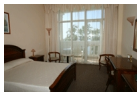

Однокомнатный одноместный Полулюкс

Общая площадь - 23 м².

В номере: спальная комната, ванная комната, балкон.

Спальная комната: двухместная кровать, стол с зеркалом, кресло, телевизор, чайная и столовая посуда, минисейф, холодильник, общая система кондиционирования, телефон.

Ванная комната: санузел с ванной, фен для сушки волос.

В номере есть балкон с журнальным столиком, плетеными креслами, сушилкой для полотенец. С балкона открывается чудесный вид на территорию пансионата.